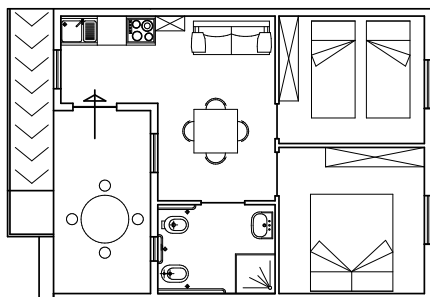

● VILLINO TRILOCALE (5+1)

Comprende: veranda, soggiorno con angolo cottura e divano letto matrimoniale, camera matrimoniale, camera due letti, TV, climatizzatore, bagno con wc, bidet, lavabo e doccia.

Presenza TV satellitare e terrestre