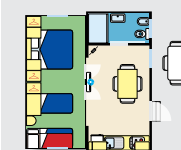

CAMPEGGIO

PREZZI PER NOTTE
I PREZZI NON INCLUDONO TASSA DI SOGGIORNO

PARTENZA: ENTRO LE ORE 12.00	BASSA 19/04 - 18/05 31/08 - 23/09	MEDIA 18/05 - 22/06 24/08 - 31/08	ALTA 22/06 - 20/07 17/08 - 24/08	ALTISSIMA 20/07-17/08
PERSONA	€ 6,40	€ 8,00	€ 9,20	€ 11,20
BAMBINO 0-3 anni	gratis	gratis	gratis	gratis
BAMBINO 3-8 anni	€ 4,00	€ 5,00	€ 6,00	€ 7,00
PIAZZOLA	€ 11,40	€ 12,80	€ 15,30	€ 17,60
TENDA (2 posti) o 2° TENDA	€ 7,00	€ 8,00	€ 9,00	€ 11,00
MOTO	€ 4,00	€ 4,50	€ 5,00	€ 5,00
PIAZZOLA VUOTA	€ 17,80	€ 20,80	€ 24,50	€ 40,00
VISITATORI (8-23)	€ 4,50	€ 5,50	€ 7,00	€ 8,00

* SERVIZIO SPIAGGIA: 1 OMBRELLONE + 2 LETTINI COMPRESO NEL PREZZO
** PARTENZA E ARRIVO DA DOMENICA A DOMENICA

CONTRATTI FORFETTARI CAMPEGGIO

APRILE-MAGGIO € 410,00
GIUGNO € 850,00
MAGGIO-GIUGNO € 1.120,00

Forfait adulto aggiuntivo mensile € 100,00

Forfait bambino 3/8 anni aggiuntivo mensile € 55,00

I contratti forfettari comprendono: 4 persone non intercambiabili, 1 tenda o 1 roulotte o 1 camper, 1 auto all'interno della piazzola, consumo di energia elettrica, docce calde, assicurazione RC e incendio, IVA 10%.

VILLAGGIO

Su richiesta possibilità di forfait in bungalow.

MAXI
CARAVAN