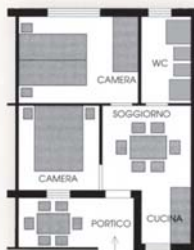

A bilocale in muratura

Bungalow tipo "A" 4 posti

dotati di aria condizionata

Bilocale in muratura con 4 posti letto. Il bungalow è composto da camera con letto matrimoniale, tinello con due letti singoli, angolo cottura componibile attrezzato di cucina, frigo congelatore doppia porta, lavello, tavolo con quattro sedie, TV, bagno dotato di doccia, lavabo, bidet, wc, veranda coperta con tavolo e quattro sedie.

B trilocale in muratura

Bungalow tipo "B" 4+1 posti

dotati di aria condizionata

Trilocale in muratura con 5 posti letto: il bungalow è composto da camera con letto matrimoniale, seconda camera con due letti singoli, tinello, TV, angolo cottura componibile attrezzato di cucina, frigo congelatore doppia porta e lavello, bagno con doccia, lavabo, bidet, wc, veranda coperta con tavolo e cinque sedie.

villino

Villino trilocale 5 posti

dotati di aria condizionata

Il villino è composto da camera matrimoniale, seconda camera con tre letti singoli, tinello, TV, angolo cottura componibile attrezzato di cucina, frigo congelatore doppia porta, lavello, bagno dotato di doccia, lavabo, bidet, wc, veranda con tavolo e cinque sedie.