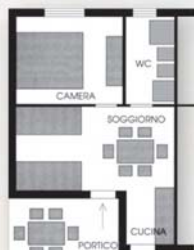

A bilocale in muratura

Bungalow tipo "A" 4 posti

dotati di aria condizionata

Bilocale in muratura con 4 posti letto. Il bungalow è composto da camera con letto matrimoniale, tinello con due letti singoli, angolo cottura componibile attrezzato di cucina, frigo congelatore doppia porta, lavello, tavolo con quattro sedie, TV, bagno dotato di doccia, lavabo, bidet, wc, veranda coperta con tavolo e quattro sedie.