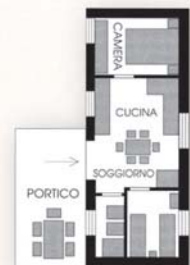

C trilocale in muratura

Bungalow tipo "C" 6 posti

dotati di aria condizionata

Trilocale in muratura con 6 posti letto: il bungalow è composto da camera con letto matrimoniale e letto a castello, seconda camera matrimoniale, tinello, TV, angolo cottura componibile attrezzato di cucina, frigo congelatore doppia porta, lavello, bagno dotato di doccia, lavabo, bidet, wc, veranda coperta con tavolo e sei sedie.

villino

Villino trilocale 5 posti

dotati di aria condizionata

Il villino è composto da camera matrimoniale, seconda camera con tre letti singoli, tinello, TV, angolo cottura componibile attrezzato di cucina, frigo congelatore doppia porta, lavello, bagno dotato di doccia, lavabo, bidet, wc, veranda con tavolo e cinque sedie.