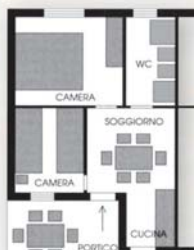

A bilocale in muratura

Bungalow tipo "A" 4 posti

dotati di aria condizionata

Bilocale in muratura con 4 posti letto. Il bungalow è composto da camera con letto matrimoniale, tinello con due letti singoli, angolo cottura componibile attrezzato di cucina, frigo congelatore doppia porta, lavello, tavolo con quattro sedie, TV, bagno dotato di doccia, lavabo, bidet, wc, veranda coperta con tavolo e quattro sedie.