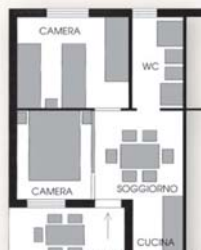

A bilocale in muratura

Bungalow tipo "A" 4 posti

dotati di aria condizionata

Bilocale in muratura con 4 posti letto. Il bungalow è composto da camera con letto matrimoniale, tinello con due letti singoli, angolo cottura componibile attrezzato di cucina, frigo congelatore doppia porta, lavello, tavolo con quattro sedie, TV, bagno dotato di doccia, lavabo, bidet, wc, veranda coperta con tavolo e quattro sedie.

B trilocale in muratura

Bungalow tipo "B" 4+1 posti

dotati di aria condizionata

Trilocale in muratura con 5 posti letto: il bungalow è composto da camera con letto matrimoniale, seconda camera con due letti singoli, tinello, TV, angolo cottura componibile attrezzato di cucina, frigo congelatore doppia porta e lavello, bagno con doccia, lavabo, bidet, wc, veranda coperta con tavolo e cinque sedie.

C trilocale in muratura

Bungalow tipo "C" 6 posti

dotati di aria condizionata

Trilocale in muratura con 6 posti letto: il bungalow è composto da camera con letto matrimoniale e letto a castello, seconda camera matrimoniale, tinello, TV, angolo cottura componibile attrezzato di cucina, frigo congelatore doppia porta, lavello, bagno dotato di doccia, lavabo, bidet, wc, veranda coperta con tavolo e sei sedie.

villino

Villino trilocale 5 posti

dotati di aria condizionata

Il villino è composto da camera matrimoniale, seconda camera con tre letti singoli, tinello, TV, angolo cottura componibile attrezzato di cucina, frigo congelatore doppia porta, lavello, bagno dotato di doccia, lavabo, bidet, wc, veranda con tavolo e cinque sedie.