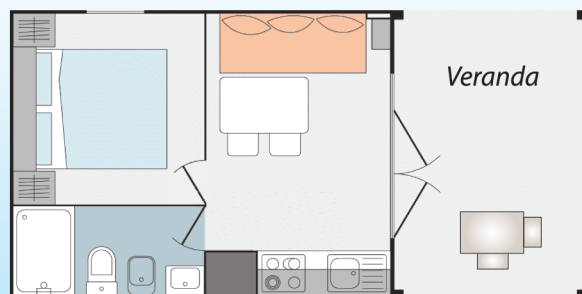

- **Check-out**
  Bungalow ore 09:00

- Nel caso di partenza anticipata il cliente è tenuto al pagamento dell'intero periodo prenotato.
- La prenotazione deve essere confermata da una caparra di € 200,00 a settimana.
- Le tariffe sono comprensive di posto auto all'interno del campeggio, doccia calda e fredda, luce, gas, stoviglie, aria condizionata.
- Pulizia finale di € 40,00 obbligatoria.
- Nei Bungalow sono ammessi solo cani di piccola taglia (max 10 kg) in bassa e media stagione. Devono essere tenuti al guinzaglio. Per ogni tipo di bisogno devono essere obbligatoriamente portati all'esterno del campeggio.
- Le tariffe dei Bungalow sono settimanali e variano in base al numero di persone che li occupano.
- Le tariffe sono comprensive di IVA al 10%.
- **E' PREVISTA L'APPLICAZIONE DELLA TASSA DI SOGGIORNO.**

Der Bungalow wird um 13,00 Uhr des Anreisetages übergeben und muss spätestens um 9,00 Uhr des Abreisetages verlassen werden: Im Falle ein vorzeitigen Abreise, ist der Gast verpflichtet, den Betrag für die schriftlich reserviert wurde. Die Vorausbestellung gilt nur wenn uns eine Anzahlung in Höhe von € 200,00/woche zugesandt wird. Die Preiseschliessen einen reservieren Platz für Auto Parkplatz, heißer und, kalter und warme Dusche, Licht, Gas, Kuechen Geschirt, Mwst. Bettwäsche zum Ausleihen. Endreinigung € 40,00. Haustiere im bungalow € 30,00 pro Woche. Die Steuer ist ausgeschlossen.

Casa Mobile Deluxe - mq.22