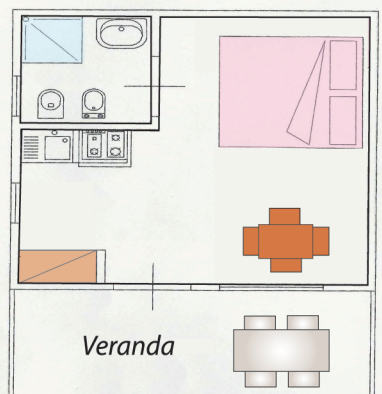

Bungalow Monocale - mq.16