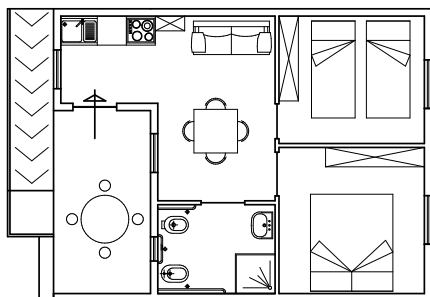

LISTINO PREZZI

	Bungalow Monocale Senza doccia (2+1)	Bungalow Monocale (2+1)	Bungalow Bilocale (4+1)	Villino Trilocale (5+1)
01-05/21-05	20,00	20,00	25,00	30,00
22-05/28-05	25,00	25,00	30,00	35,00
29-05/11-06	25,00	30,00	35,00	40,00
12-06/18-06	28,00	40,00	45,00	50,00
19-06/25-06	28,00	43,00	48,00	53,00
26-06/02-07	32,00	49,00	57,00	67,00
03-07/16-07	38,00	58,00	67,00	82,00
17-07/30-07	40,00	62,00	72,00	86,00
31-07/06-08	50,00	75,00	89,00	103,00
07-08/20-08	60,00	85,00	99,00	113,00
21-08/27-08	40,00	63,00	74,00	88,00
28-08/03-09	32,00	49,00	57,00	67,00
04-09/10-09	25,00	40,00	45,00	50,00
11-09/26-09	20,00	20,00	25,00	30,00
● Persona aggiunta			€ 3,00 Monocale	€ 5,00 Bilocale e Trilocale

PACCHETTI OFFERTA (14 notti)

	Bungalow - Monocali 3 persone	Bungalow - Bilocali 5 persone	Villini - Trilocali 6 persone
12-06/26-06	560,00	620,00	700,00
19-06/03-07	620,00	700,00	800,00
24-07/07-08	900,00	1100,00	1250,00
28-08/11-09	620,00	700,00	800,00
04-09/18-09	400,00	450,00	530,00

PACCHETTI OFFERTA (21 notti)

	Bungalow - Monocali 3 persone	Bungalow - Bilocali 5 persone	Villini - Trilocali 6 persone
29-05/18-06	600,00	700,00	850,00
04-06/25-06	750,00	850,00	950,00

PACCHETTI OFFERTA (28 notti)

	Bungalow - Monocali 3 persone	Bungalow - Bilocali 5 persone	Villini - Trilocali 6 persone
29-05/25-06	850,00	1000,00	1200,00