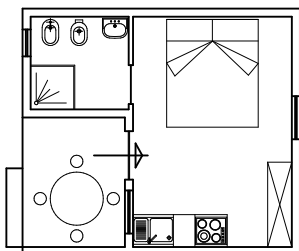

● BUNGALOW MONOLOCALE SENZA DOCCIA (2+1)

Comprende: veranda, soggiorno con angolo cottura, letto matrimoniale e terzo letto; bagno con lavabo, W.C. e bidet. Sono a disposizione docce calde centralizzate

Presenza TV satellitare e terrestre

● BUNGALOW MONOLOCALE (2+1)

Comprende: veranda, soggiorno con angolo cottura, letto matrimoniale e terzo letto, TV, climatizzatore, bagno con wc, bidet, lavabo e doccia.

Presenza TV satellitare e terrestre

● BUNGALOW BILOCALE (4+1)

Comprende: veranda, soggiorno con angolo cottura e letto a castello (terzo letto retrattile a richiesta), camera matrimoniale, bagno con wc, bidet, lavabo e box doccia.

Presenza TV satellitare e terrestre

● VILLINO TRILOCALE (5+1)

Comprende: veranda, soggiorno con angolo cottura e divano letto matrimoniale, camera matrimoniale, camera due letti, TV, climatizzatore, bagno con wc, bidet, lavabo e doccia.