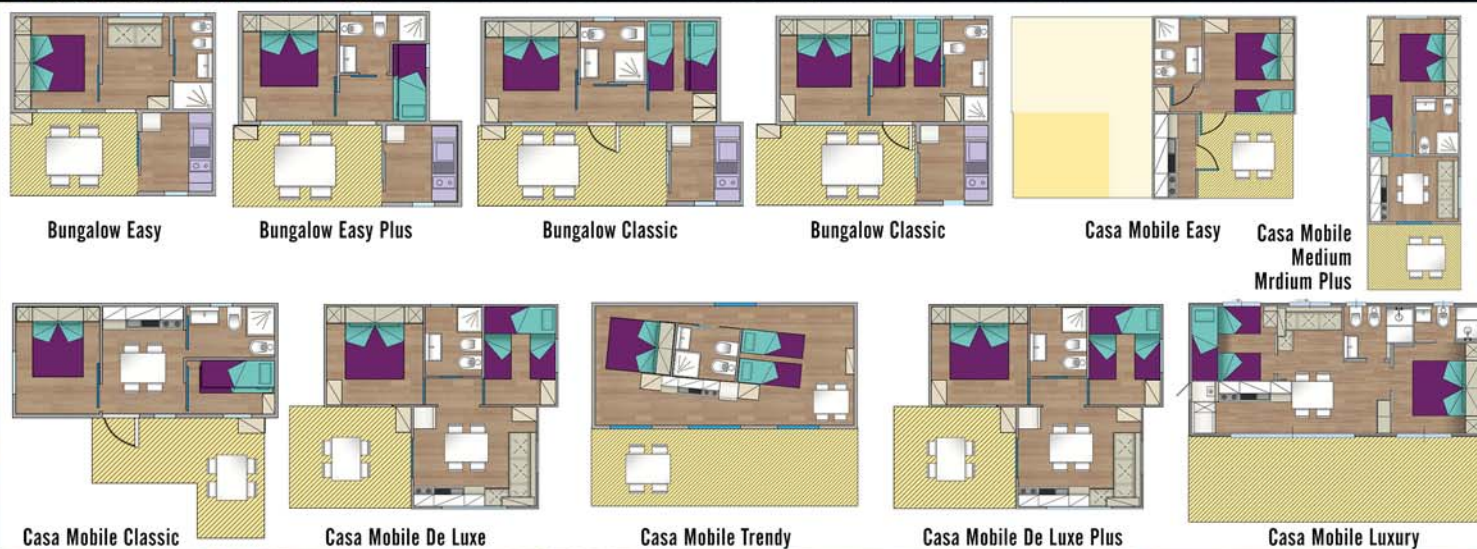

Pulizia Finale euro 40,00 - Biancheria da letto euro 6,00/persona - Biancheria da bagno euro 4,00/kit - Cauzione euro 100,00

CAMPING

ANIMAZIONE dal 18 GIUGNO al 4 SETTEMBRE

Persona - Person	6,00	7,00	9,00	9,00	13,00	8,00
Bambini - Children 3/7 anni - years	3,50	4,50	5,50	5,50	10,00	6,00
Piazzola - Pitch	11,00	12,00	16,00	16,00	22,00	13,00
Cani - Dog	Gratis	2,00	3,00	4,00	6,00	3,00
Visitatori - Visitors	3,00	3,00	3,00	3,00	9,00	3,00

Stagionale dal 01.05 al 11.09 euro 2.200,00 - 2 persone nominative / Semistagionale dal 01.05 al 29.07 euro 1.150,00 - 2 persone nominative

TASSA DI SOGGIORNO, € 1,00 A NOTTE, A PERSONA, MAGGIORI DI 14 ANNI, MAX 7 GIORNI - salvo modifiche dell'ente.

I prezzi dei bungalow comprendono: 4 persone, consumi di luce, acqua e gas, pentole e stoviglie, posto auto vicino al bungalow. Nelle Case Mobili e Bungalow aria condizionata compresa nel prezzo. I bungalow saranno consegnati dalle ore 16.00 del giorno di arrivo e dovranno essere liberati entro le ore 9.00 del giorno di partenza. Il pagamento del soggiorno dovrà essere effettuato all'arrivo ed in caso di partenza anticipata, il cliente, in ogni caso, dovrà pagare l'intero periodo di soggiorno prenotato. La prenotazione dovrà essere perfezionata con l'invio di una caparra pari ad un terzo del periodo prenotato.