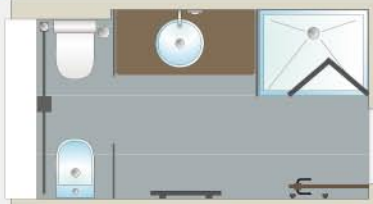

Noleggjo bagno famiglia Verleih Familienbadezimmer

Per il massimo confort della tua famiglia in vacanza in campeggio ti consigliamo il noleggjo del bagno famiglia.

Für den besten Komfort, fuer deine Familie, empfehlen wir dir das Familienbadezimmer auszuleihen.

Prezzi in € al giorno Preise in € pro Tag	21/04-26/05 08/09-22/09	26/05-23/06 01/09-08/09	23/06-30/06	30/06-07/07 25/08-01/09	07/07-25/08
Bagno privato / Privat WC	5,00	6,00	8,00	8,00	9,00
Supplemento pulizie giornaliere Tägliche Reinigungszuschlag	6,00	6,00	6,00	6,00	6,00
Pulizie finali Endreinigungszuschlag	8,00	8,00	8,00	8,00	8,00

Pacchetto Ristorante Restaurant-Paket

Prezzi in € al giorno - Preise in € pro Tag

Colazione / Frühstück	€ 9,00
Mezza pensione / Halbpension	€ 22,00
Pensione completa / Vollpension	€ 33,00
Bambini 0-2 / Kinder 0-2	GRATIS
Bambini 2-10 / Kinder 2-10	SCONTO RABATT 50%

Incluso:
Acqua, 1 soft drink o 1/4 di vino alla spina.

Inbegriffen:
Trinkwasser, 1 Getränk oder 1/4 Fasswein.