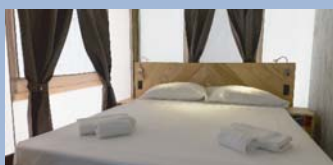

LODGE TENT (5 pers. - wc)