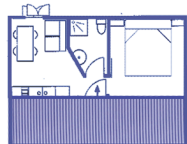

LODGE TENTS INFO:

- Pulizia finale (€ 30) inclusa per soggiorni superiori a 3 gg. Noleggio set asciugamani € 7,00 a persona e per cambio.
- In bassa stagione possibilità di riscaldare la tenda con termoconvettore e borse di acqua calda nel letto.
- Handtücher Euro 7,00 pro Person/Wechsel.
- Sie zahlen keine Endreinigung (€30) wenn Sie länger als 3 Nächte bleiben
- towels set Euro 7,00 per person/change.
- You do not pay final cleaning (€30) if you stay longer than 3 nights

TIPO A (2+1)