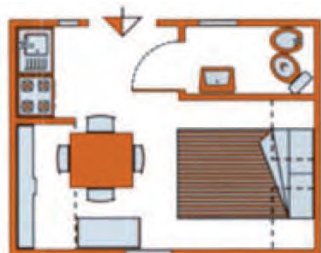

Bungalow

Mobil Home

BUNGALOW		Bungalow con doccia	Bungalow senza doccia	Mobil Home senza doccia	Mobil Home con doccia
Giugno	01/06 - 18/06	40,00	32,00	32,00	64,00
	18/06 - 01/07	64,00	52,00	52,00	87,00
Luglio	01/07 - 29/07	75,00	62,00	66,00	98,00
Agosto	29/07 - 05/08	78,00	73,00	66,00	108,00
	05/08-25/08	91,00	78,00	86,00	120,00
	25/08-02/09	77,00	63,00	66,00	105,00
Settembre	02/09 - 09/09	54,00	40,00	43,00	78,00
	09/09 - 30/09	35,00	30,00	30,00	45,00