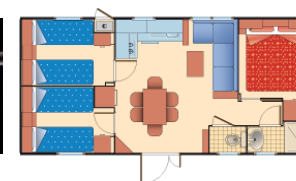

Solo cottage de lux incluso : Wi-Fi, TV, AC, Kit Cortesia Bagno, Asciugamani, Lenzuola

Cottage

Paradise Home

Cottage prestige

Cottage de Lux

Grand Cottage

Tent Camp2Relax 4 pers. / persona extra 7.00 €

01/04-09/06	09/06-07/07	07/07-18/08	18/08-30/09
35,00 €	62,00 €	85,00 €	35,00 €