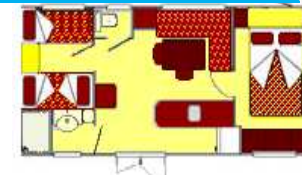

Solo cottage de lux incluso : Wi-Fi, TV, AC, Kit Cortesia Bagno, Asciugamani, Lenzuola

Cottage

Paradise Home

Cottage prestige

Cottage de Lux

Grand Cottage

Tent Camp2Relax 4 pers. / persona extra 7.00 €

01/04-09/06	09/06-07/07	07/07-18/08	18/08-30/09
35,00 €	62,00 €	85,00 €	35,00 €