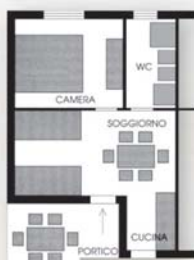

Il Camping Adriatico, situato direttamente sul mare con un'ampia spiaggia sabbiosa, dispone di bungalow in muratura e case mobili di varie tipologie, ben dimensionati.

A bilocale in muratura

Bungalow tipo "A" 4 posti dotati di aria condizionata

Bilocale in muratura con 4 posti letto. Il bungalow è composto da camera con letto matrimoniale, tinello con due letti singoli, angolo cottura componibile attrezzato di cucina, frigo congelatore doppia porta, lavello, tavolo con quattro sedie, TV, bagno dotato di doccia, lavabo, bidet, wc, veranda coperta con tavolo e quattro sedie.