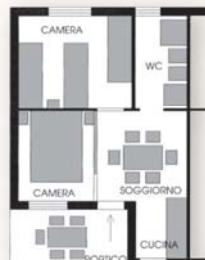

villino

Villino trilocale 5 posti dotati di aria condizionata

Il villino è composto da camera matrimoniale, seconda camera con tre letti singoli, tinello, TV, angolo cottura componibile attrezzato di cucina, frigo congelatore doppia porta, lavello, bagno dotato di doccia, lavabo, bidet, wc, veranda con tavolo e cinque sedie.