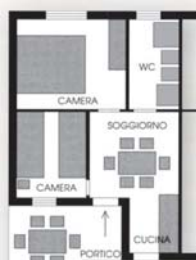

B trilocale in muratura

Bungalow tipo "B" 4+1 posti dotati di aria condizionata

Trilocale in muratura con 5 posti letto: il bungalow è composto da camera con letto matrimoniale, seconda camera con due letti singoli, tinello, TV, angolo cottura componibile attrezzato di cucina, frigo congelatore doppia porta e lavello, bagno con doccia, lavabo, bidet, wc, veranda coperta con tavolo e cinque sedie.