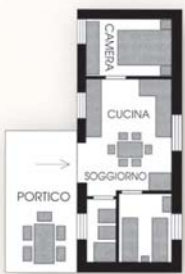

casa mobile "Elba"

Casa mobile trilocale "Elba" 4 posti dotati di aria condizionata

La casa mobile è composta da due camere, soggiorno con angolo cottura, bagno, veranda coperta delimitata, aria condizionata, TV, frigo congelatore doppia porta, cucina attrezzata.