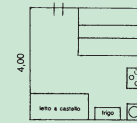

CAMPING FLEIOLA 2012

38050 CALCERANICA AL LAGO
Viale Trento, 42 • (TRENTO) ITALY
Tel. (0461) 723153 • Fax (0461) 724386
www.campingfleiola.it
info@campingfleiola.it

PIAZZOLA A: piazzola standard, standard Platz, standard plaats

PIAZZOLA B: 3° e 4° fila, 3° und 4° Reihe, 3° und 4° Rij

PIAZZOLA C: 2° fila lago, 2° Reihe See, 2° Rij meer

PIAZZOLA D: 1° fila lago, 1° Reihe See, 1° Rij meer

Purtroppo non è possibile riservare le piazzole per iscritto. Si può riservare telefonicamente solo 5 giorni prima del giorno dell'arrivo.

Leider ist es nicht möglich die Plätze schriftlich zu reservieren. Mann kann nur 5 Tage vor dem Tag von Ankunft telefonisch reservieren.

Helaas moeten wij meedelen, dat het niet mogelijk is de plaats schriftelijk te reserveren. Men kan alleen 5 dagen voor de dag van aankomst telefonisch reserveren.

gratis Wireless

	14.7 - 19.8	1.7 - 13.7 20.8 - 26.8	1.4 - 30.6 27.8 - 5.10
Persone Erwachsenen Volwassenen	€ 10,00	€ 8,50	€ 5,50
Bambini 3 -11 anni Kinder 3-11 Jahr Kinderen 3-11 Jaar	€ 7,50	€ 6,00	€ 4,00
Piazzola A Platz A Plaats A	€ 16,00	€ 11,00	€ 7,00
Piazzola B Platz B Plaats B	€ 17,00	€ 14,00	€ 10,00
Piazzola C Platz C Plaats C	€ 20,00	€ 16,00	€ 12,00
Piazzola D Platz D Plaats D	€ 22,00	€ 19,00	€ 15,00
Cani Hunde Honden	€ 4,00	€ 4,00	€ 3,50
2^a Auto	€ 4,00	€ 4,00	€ 3,00
Ospiti Besuchers Gasten	€ 8,00	€ 7,00	€ 5,00

SCONTI RABATT KORTING

**1.4 - 30.6
25.8 - 5.10**

Dopo 21 giorno
nach 21 Tage
na Dagen **- 10%**

Dopo 31 giorno
nach 31 Tage
na Dagen **- 25%**

Dopo 41 giorno
nach 41 Tage
na Dagen **- 35%**

BUNGALOWS

15.7 - 18.8

1.7 - 14.7 | 19.8 - 1.9

1.4 - 30.6 | 2.9 - 5.10

maxicaravan

Bungalow senza servizi
Bungalow zonder badkamer
Bungalow ohne Badezimmer

€ 65
4 persone

min 7 notti (sab-sab)
min 7 nachten (zat-zat)
min 7 Nächte (Sam-Sam)

€ 50
4 persone

min 7 notti (sab-sab)
min 7 nachten (zat-zat)
min 7 Nächte (Sam-Sam)