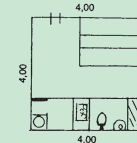

Bungalow con servizi
Bungalow met badkamer
Bungalow mit Badezimmer

€ 65
2 persone

min 7 notti (sab-sab)
min 7 nachten (zat-zat)
min 7 Nächte (Sam-Sam)

€ 50
2 persone

min 7 notti (sab-sab)
min 7 nachten (zat-zat)
min 7 Nächte (Sam-Sam)

€ 38
2 persone