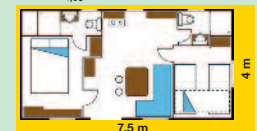

Maxicaravan
Mobilhome
Mobilheim

€ 120
4 persone

min 7 notti (dom-dom)
min 7 nachten (zon-zon)
min 7 Nächte (Son-Son)

€ 90
4 persone

min 7 notti (dom-dom)
min 7 nachten (zon-zon)
min 7 Nächte (Son-Son)

€ 55 2 persone
extra persona € 5,50
min 3 notti
min 3 nachten
min 3 Nächte