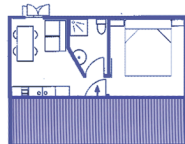

LODGE TENTS INFO:

- Pulizia finale (€ 30) inclusa per soggiorni superiori a 3 gg. Noleggio set asciugamani € 7,00 a persona e per cambio.
- In bassa stagione possibilità di riscaldare la tenda con termoconvettore e borse di acqua calda nel letto.
- Handtücher Euro 7,00 pro Person/Wechsel.
- Sie zahlen keine Endreinigung (€30) wenn Sie länger als 3 Nächte bleiben
- towels set Euro 7,00 per person/change.
- You do not pay final cleaning (€30) if you stay longer than 3 nights

TIPO A (2+1)