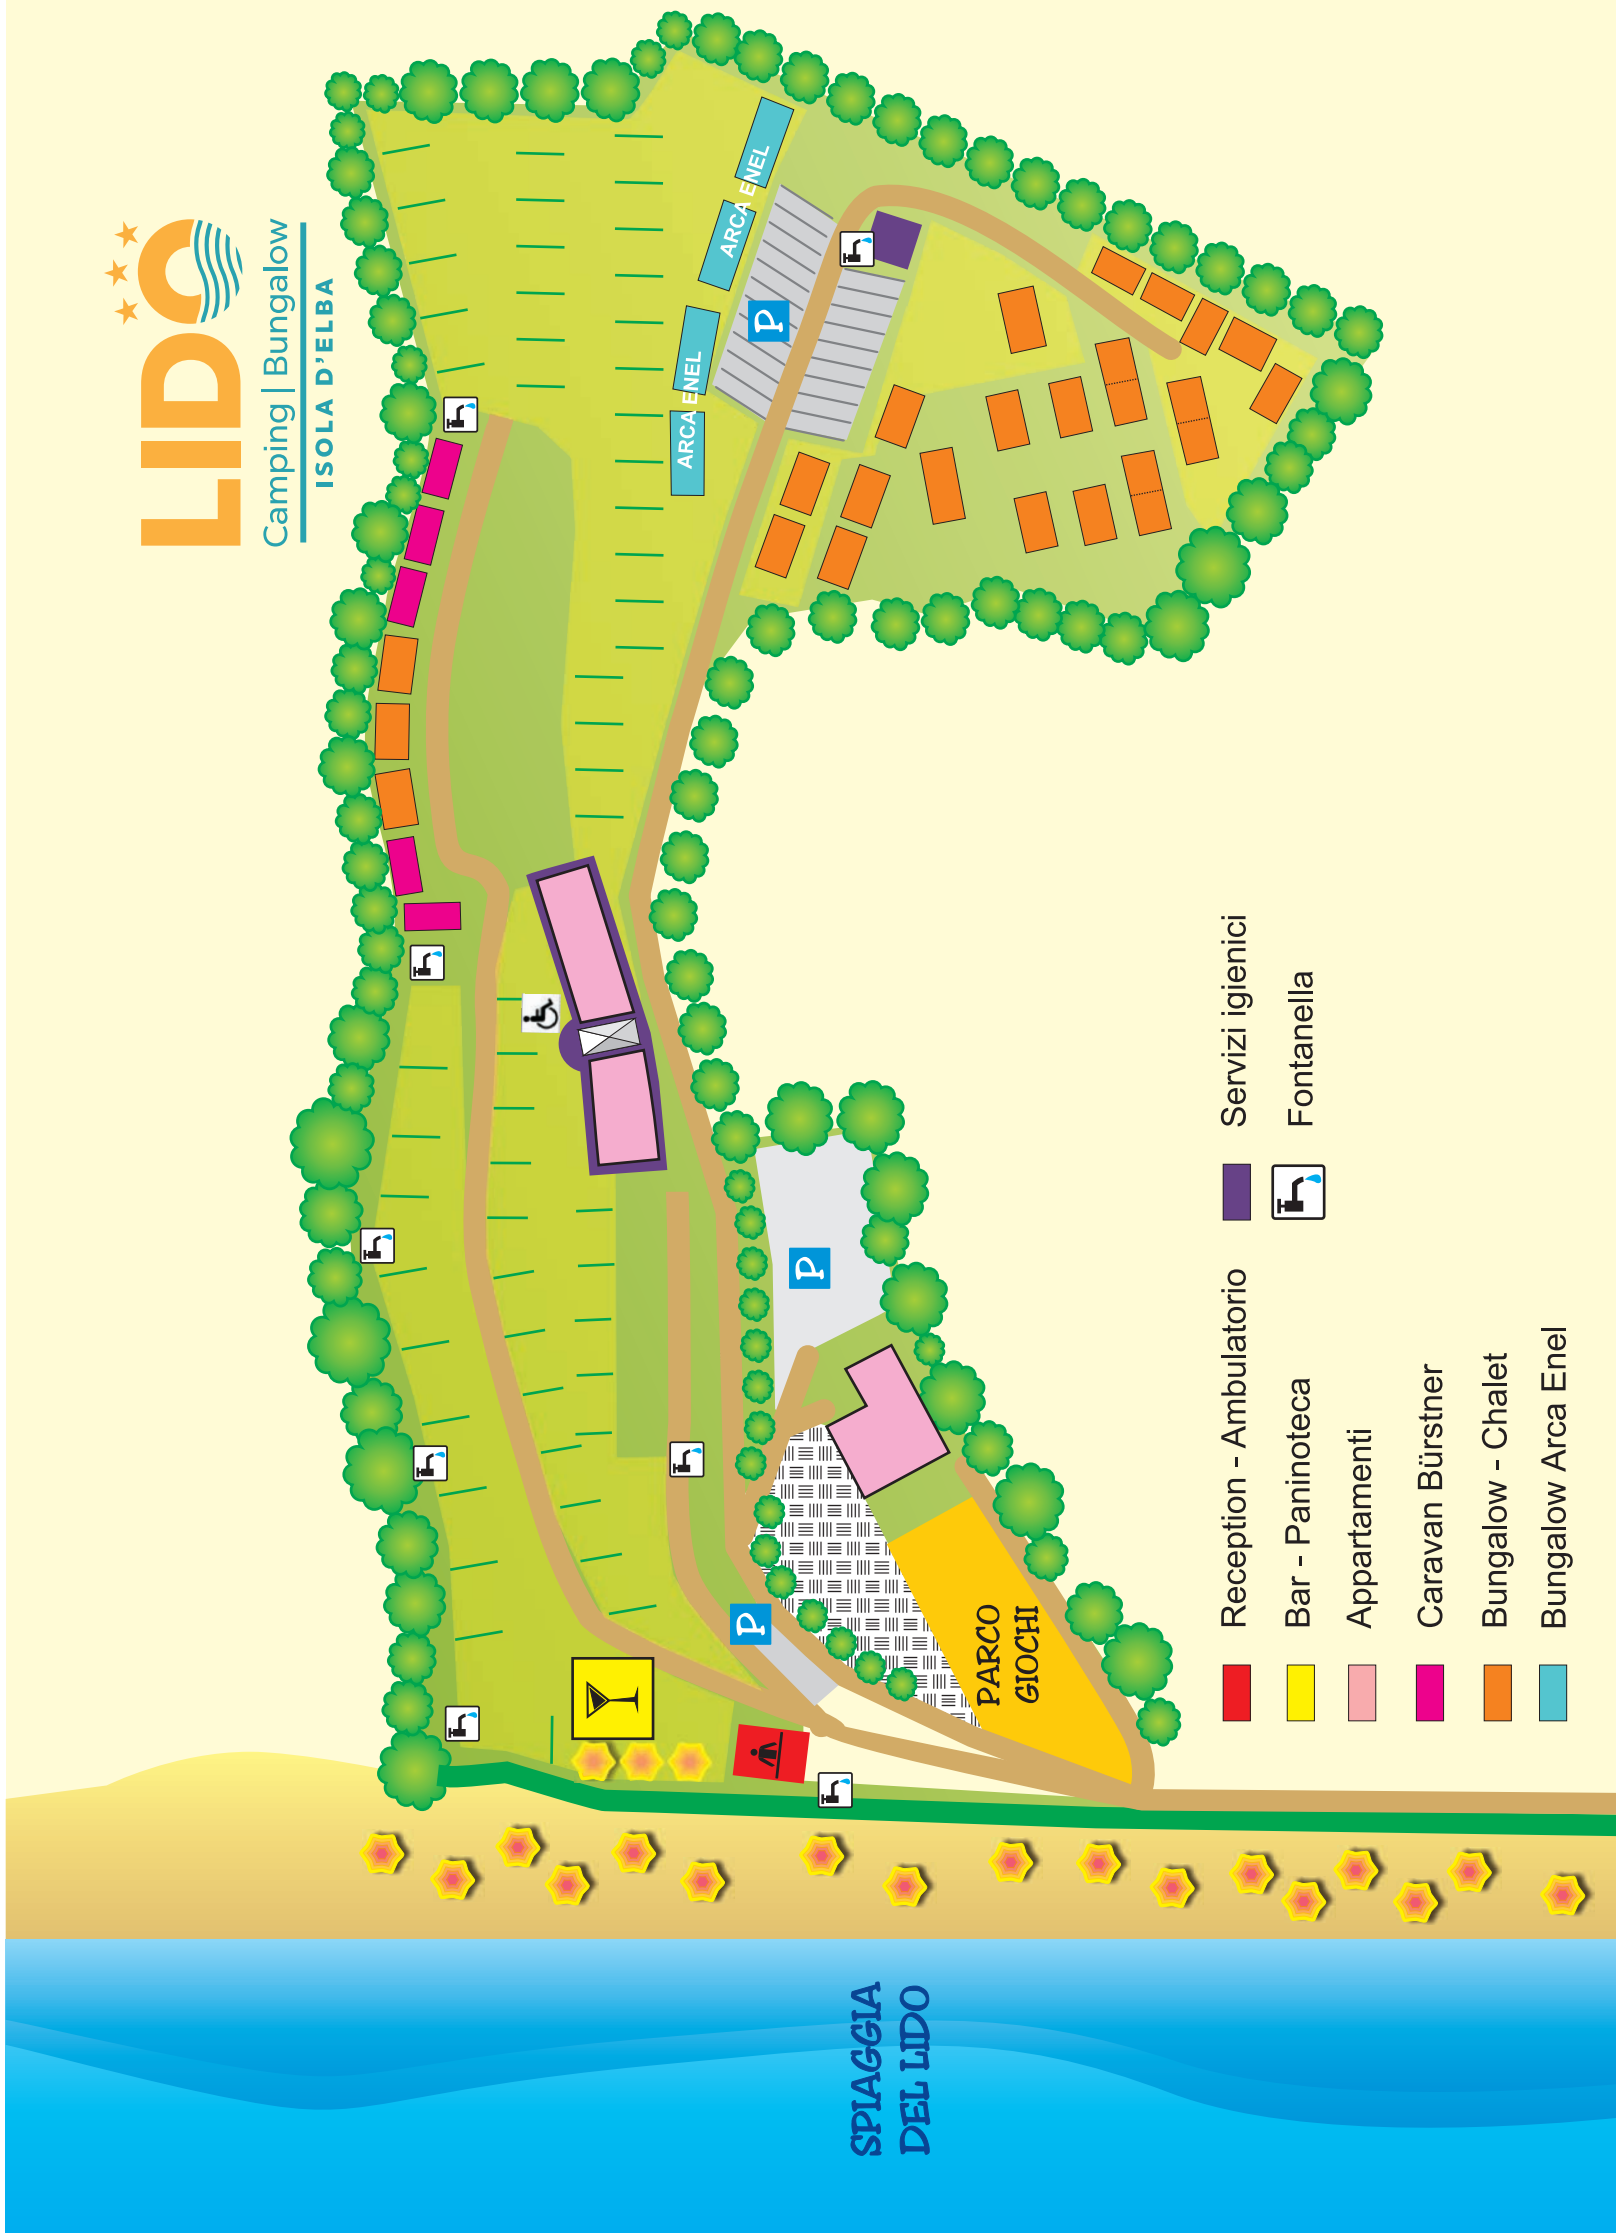

I suddetti prezzi sono compresi di I.V.A. 10%
Bambini GRATIS fino a 12 mesi

BAR CON TERRAZZA PANORAMICA

SERVIZIO SPIAGGIA
CON NOLEGGIO OMBRELLONI E SDRAIO

LIDO

Camping | Bungalow

ISOLA D'ELBA

- Reception - Ambulatorio
- Bar - Paninoteca
- Appartamenti
- Caravan Bürstner
- Bungalow - Chalet
- Bungalow Arca Enel

- Servizi igienici
- Fontanella

SPIAGGIA
DEL LIDO

PARCO
GIOCHI

ARCA ENEL

ARCA ENEL

P

P

P