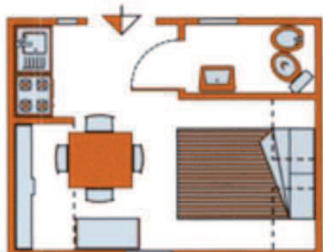

PREISLISTE 2012

CAMPINGPLATZ	Neben Saison 01.04 - 12.06 28.08 - 30.09	Hoch Saison 12.06 - 28.08
Pro Person	3,00	5,00
Kinder 1 - 6 jahren	1,00	2,00
Stellplatz Wohnmobil	18,00	28,00
Stellplatz 1	18,00	28,00
Stellplatz 1 ½	23,00	34,00
Stellplatz Grosse Wohnmobil	35,00	36,00

Bungalow