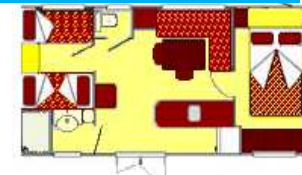

2012

Via Settevene Palo km 19,800
00062 Bracciano (RM)
Italia
☎/fax +39 06 99805458

CAMPING

Periodo	01/04-07/07 18/08-30/09	07/07-18/08
	18,00 €	37,00 €
	18,00 €	35,00 €
	18,00 €	32,00 €
	18,00 €	37,00 €
	16,00 €	30,00 €
	7,00 €	9,50 €
3/10 years	4,00 €	6,50 €
tenda extra	4,00 €	4,00 €
2 Moto	3,50 €	4,50 €
2 Auto	4,00 €	5,50 €
	3,50 €	5,50 €

Zusätzlicher kleiner Zelt in gleicher Stellung zum halben Preis. Strom **6A**, warme Duschen und Schwimmbad kostenlos. Tennis € 5,00 pro Stunde. Waschmaschine € 5,00.
Besucher: Tagstarif. Strom **10 A** - 3.00 € pro tag

Listino Prezzi Price list Tarif Preise list Preise Prijslijst

MOBILHOMES 2 pers. include / persona extra 7.00 €

Periodo	01/04-09/06	09/06-07/07	07/07-18/08	18/08-30/09
Cottage 24 mq	€ 45,00	€ 50,00	€ 100,00	€ 45,00
Paradise home 28mq	€ 50,00	€ 55,00	€ 105,00	€ 50,00
Cottage Prestige 32 mq	€ 53,00	€ 58,00	€ 110,00	€ 53,00
Grand charme 32mq	€ 56,00	€ 61,00	€ 115,00	€ 56,00
Cottage de lux 32 mq	€ 66,00	€ 71,00	€ 125,00	€ 66,00

Nur de lux Ferienhaus darunter: Wi-Fi, TV, AC, Toilettenartikel, Handtücher, Bettwäsche

Tent Camp2Relax 4 pers. / persona extra 7.00 €

01/04-09/06	09/06-07/07	07/07-18/08	18/08-30/09
35,00 €	62,00 €	85,00 €	35,00 €

Ein Auto einbegriffen.
Babybett, Babybad und Kinderstuhl € 5,00 pro Tag.
Bettücher € 6,00 pro Person pro Woche.
Airconditioning auf Anfrage € 6,00 pro Tag.
Ankunft zwischen **15.00** und **20.00** Uhr.
Abfahrt zwischen **08.00** und **10.00** Uhr.
Bei der Ankunft wird eine Borgsumme von € 100,00 angerechnet zur Deckung eventueller Schäden.
Endreinigung verpflichtet: € 30,00