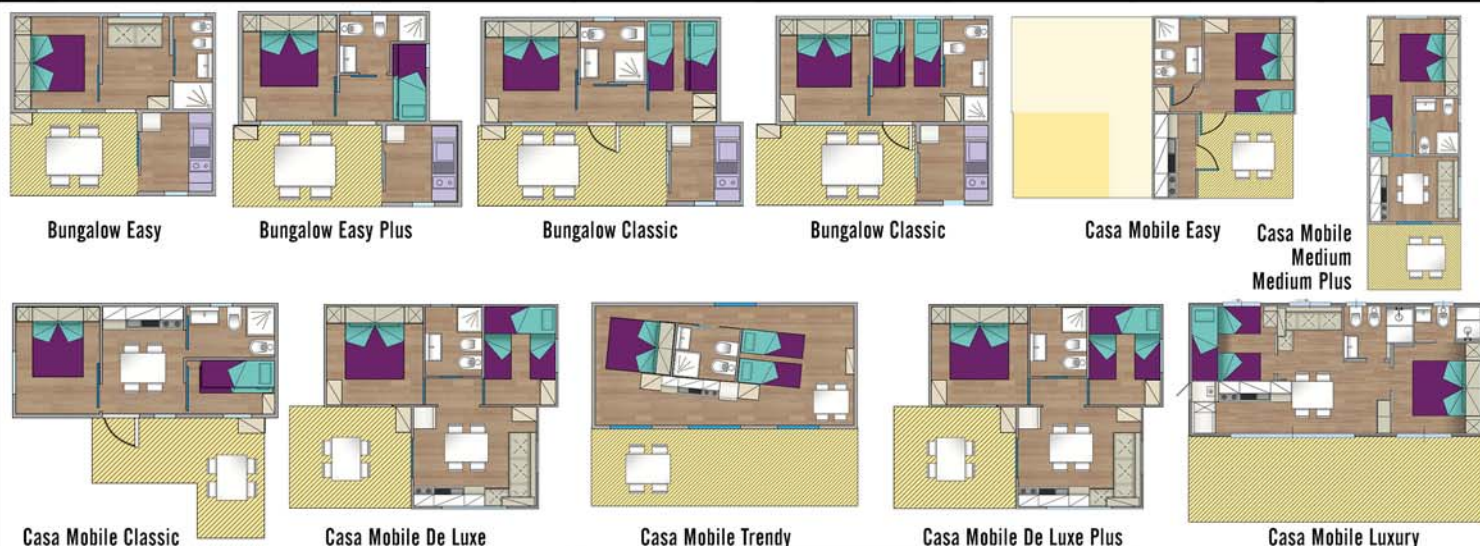

Pulizia Finale euro 50,00 - Biancheria da letto euro 7,00/persona - Biancheria da bagno euro 5,00/kit - Cauzione euro 100,00

CAMPING

ANIMAZIONE dal 14 GIUGNO al 6 SETTEMBRE

Persona - Person	6,00	7,50	9,50	10,50	13,50	9,50
Bambini - Children 3/7 anni - years	3,50	5,00	6,00	7,00	10,50	6,00
Piazzola - Pitch	11,00	12,50	16,50	17,50	22,50	16,50
Cani - Dog	Gratis	3,00	4,00	5,00	6,00	4,00
Visitatori - Visitors	4,00	4,00	4,00	5,00	10,00	4,00

Stagionale dal 01.05 al 14.09 euro 2.400,00 - 2 persone nominative / Semistagionale dal 01.05 al 25.07 euro 1.300,00 - 2 persone nominative

TASSA DI SOGGIORNO, € 1,50 A NOTTE, A PERSONA, MAGGIORI DI 14 ANNI, MAX 10 GIORNI - salvo modifiche dell'ente.

I prezzi dei bungalow comprendono: persone, consumi di luce, acqua e gas, pentole e stoviglie, posto auto vicino al bungalow. Nelle Case Mobili e Bungalow aria condizionata compresa nel prezzo. I bungalow saranno consegnati dalle ore 16.00 del giorno di arrivo e dovranno essere liberati entro le ore 9.00 del giorno di partenza. Il pagamento del soggiorno dovrà essere effettuato all'arrivo ed in caso di partenza anticipata, il cliente, in ogni caso, dovrà pagare l'intero periodo di soggiorno prenotato. La prenotazione dovrà essere perfezionata con l'invio di una caparra pari ad un terzo del periodo prenotato.