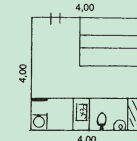

Bungalow con servizi
Bungalow met badkamer
Bungalow mit Badezimmer

€ 65
2 persone

min 7 notti (sab-sab)
min 7 nachten (zat-zat)
min 7 Nächte (Sam-Sam)

€ 50
2 persone

min 7 notti (sab-sab)
min 7 nachten (zat-zat)
min 7 Nächte (Sam-Sam)

€ 38

2 persone