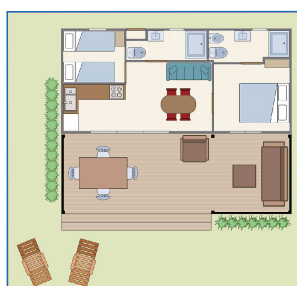

GREEN LODGE 4

Lodge di mq 34 per 4 persone composto da: 2 camere da letto, angolo cottura con lavastoviglie, zona living, 2 bagni con doccia, aria condizionata, TV e telefono. Veranda coperta 26 mq con tavolo pranzo e salottino. Giardino con lettini. Parcheggio privato.

Lodge von 34 qm. für 4 Personen mit 2 Schlafzimmer, Küche mit Geschirrspüler, Wohnraum, 2 Bäder mit Dusche, Klimaanlage, TV, Telefon. Überdachte Veranda 26 qm mit Esstisch und Sitzecke. Garten mit Liegestühlen. Privater Parkplatz.

Lodge of 34 sqm. for 4 persons consisting of: 2 bedrooms, kitchen with dishwasher, sitting room, 2 bathrooms with shower, air conditioning, TV, phone. Covered veranda 26 sqm with dining table and sitting area. Garden with sun loungers. Private parking.

	A	B	C	D	E	F	G	H
TARIFE SETTIMANALI	17/4-24/5	7/9-11/10	1/6-7/6	8/6-21/6	22/6-5/7	6/7-26/7	27/7-2/8	3/8-23/8
PREISE PRO WOCHE	12/10-19/10	25/5-31/5		31/8-6/9		24/8-30/8		
WEEKLY PRICE LIST								
	€ 546,00	€ 658,00	€ 791,00	€ 973,00	€ 1.337,00	€ 1.715,00	€ 1.904,00	€ 2.114,00
	€ 637,00	€ 749,00	€ 889,00	€ 1.092,00	€ 1.470,00	€ 1.715,00	€ 1.904,00	€ 2.114,00
	€ 728,00	€ 840,00	€ 987,00	€ 1.211,00	€ 1.603,00	€ 1.715,00	€ 1.904,00	€ 2.114,00