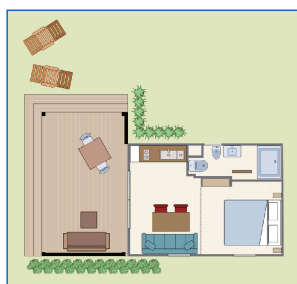

GREEN LODGE 2+1

Lodge di mq 20 per 2 persone composto da: 1 camera da letto, angolo cottura, zona living, bagno con doccia, aria condizionata, TV e telefono. Veranda coperta 15 mq con tavolo pranzo e salottino. Giardino con lettini. Parcheggio privato.

Lodge 20 qm für zwei Personen mit 1 Schlafzimmer, Küche, Wohnraum, Bad mit Dusche, Klimaanlage, TV, Telefon. Überdachte Veranda 15 qm mit Esstisch und Sitzecke. Garten mit Liegestühlen. Privater Parkplatz.

Lodge 20 sqm for two people with 1 bedroom, kitchen, sitting room, bathroom with shower, air conditioning, TV, phone. Covered veranda 15 sqm with dining table and sitting area. Garden with sun loungers. Private parking.

	A	B	C	D	E	F	G	H
TARIFE SETTIMANALI	17/4-24/5	7/9-11/10	1/6-7/6	8/6-21/6	22/6-5/7	6/7-26/7	27/7-2/8	3/8-23/8
PREISE PRO WOCHE	12/10-19/10	25/5-31/5		31/8-6/9		24/8-30/8		
WEEKLY PRICE LIST								
	€ 483,00	€ 560,00	€ 679,00	€ 812,00	€ 1.155,00	€ 1.225,00	€ 1.344,00	€ 1.540,00
	€ 574,00	€ 651,00	€ 777,00	€ 931,00	€ 1.288,00	€ 1.365,00	€ 1.519,00	€ 1.729,00