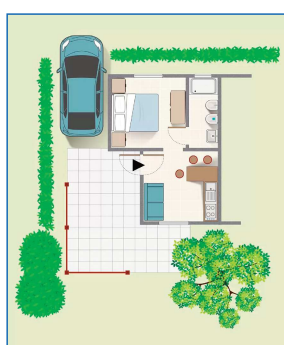

VILLAGE 2025

BUNGALOW DE LUXE SMALL

 Bungalow in muratura di mq 20 da 2/3 posti letto composti da: 1 camera da letto, cucina/soggiorno con divano letto, bagno con doccia e phon, telefono, TV, aria condizionata e riscaldamento. Veranda coperta con tavolo e sedie. Parcheggio privato adiacente al Bungalow.

 Gemauerte Bungalows von 20 qm mit 2/3 Betten: 1 Schlafzimmer, Küche/Wohnraum mit Couchbett, Bad mit Dusche und Haartrockner, Telefon, TV, Klimaanlage und Heizung. Überdachte Veranda mit Gartenmöbeln und ein dem Bungalow anliegender Privatparkplatz.