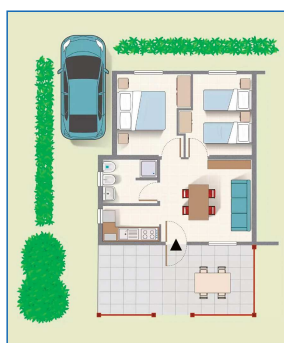

BUNGALOW DE LUXE

Bungalow in muratura di mq 41 da 2/6 posti letto composti da: 2 camere da letto, angolo cottura, soggiorno con divano letto 2 posti, bagno con doccia e phon, telefono, TV, aria condizionata e riscaldamento. Veranda coperta con tavolo e sedie. Parcheggio privato adiacente al Bungalow.

Gemauerte Bungalows von 41 qm, mit 2/6 Betten: 2 Schlafzimmer, Küche, Wohnraum mit Doppelcouchbett, Bad mit Dusche und Haartrockner, Telefon, TV, Klimaanlage und Heizung. Überdachte Veranda mit Gartenmöbeln und ein dem Bungalow anliegender Privatparkplatz.

Brick bungalows of 41 sqm with 2/6 beds: 2 bedrooms, kitchen, sitting room with double couch-bed, bathroom with shower and hairdryer, phone, TV, air conditioning and heating system. Covered veranda with garden furniture. Private parking place next to the bungalow.

	A	B	C	D	E	F	G	H
TARIFE SETTIMANALI PREISE PRO WOCHE WEEKLY PRICE LIST	17/4-23/5 11/10-19/10	6/9-10/10 24/5-30/5	31/5-6/6	7/6-20/6 30/8-5/9	21/6-4/7	5/7-25/7 23/8-29/8	26/7-1/8	2/8-22/8
	€ 560,00	€ 672,00	€ 805,00	€ 1.036,00	€ 1.435,00	€ 1.820,00	€ 2.002,00	€ 2.226,00
	€ 651,00	€ 763,00	€ 903,00	€ 1.155,00	€ 1.568,00	€ 1.820,00	€ 2.002,00	€ 2.226,00
	€ 742,00	€ 854,00	€ 1.001,00	€ 1.274,00	€ 1.701,00	€ 1.820,00	€ 2.002,00	€ 2.226,00
	€ 833,00	€ 945,00	€ 1.099,00	€ 1.393,00	€ 1.834,00	€ 1.960,00	€ 2.177,00	€ 2.415,00
	€ 924,00	€ 1.036,00	€ 1.197,00	€ 1.512,00	€ 1.967,00	€ 2.100,00	€ 2.352,00	€ 2.604,00