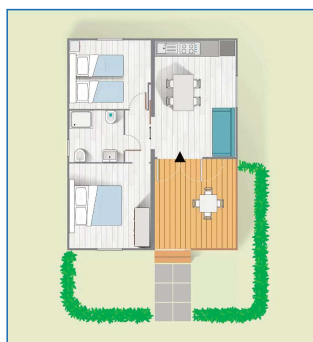

BUNGALOW PRESTIGE

Bungalow prefabbricati di mq 32 da 2/6 posti letto composti da: 2 camere da letto, cucina/soggiorno con divano letto 2 posti, bagno con doccia e phon, telefono, TV, aria condizionata e riscaldamento. Terrazza con tavolo e sedie.

Bungalows Prestige von 32 qm (2/6 Betten), sind Fertighäuser bestehend aus: 2 Schlafzimmer, Küche/Wohnraum mit Schlafsofa für 2 Personen, Badezimmer mit Duschaum und Haartrockner, Telefon, TV, Klimaanlage und Heizung. Terrasse mit Gartenmöbeln.

Prefabricated bungalows of 32 sqm with 2/6 beds, consisting of: 2 bedrooms, kitchen/sitting room with double couch-bed, bathroom with shower and hairdryer, phone, TV, air conditioning and heating system. Terrace with table and chairs.

	A	B	C	D	E	F	G	H
TARIFE SETTIMANALI PREISE PRO WOCHE WEEKLY PRICE LIST	17/4-23/5 11/10-19/10	6/9-10/10 24/5-30/5	31/5-6/6	7/6-20/6 30/8-5/9	21/6-4/7	5/7-25/7 23/8-29/8	26/7-1/8	2/8-22/8
	€ 497,00	€ 574,00	€ 693,00	€ 826,00	€ 1.155,00	€ 1.463,00	€ 1.652,00	€ 1.876,00
	€ 588,00	€ 665,00	€ 791,00	€ 945,00	€ 1.288,00	€ 1.463,00	€ 1.652,00	€ 1.876,00
	€ 679,00	€ 756,00	€ 889,00	€ 1.064,00	€ 1.421,00	€ 1.463,00	€ 1.652,00	€ 1.876,00
	€ 770,00	€ 847,00	€ 987,00	€ 1.183,00	€ 1.554,00	€ 1.603,00	€ 1.827,00	€ 2.065,00
	€ 861,00	€ 938,00	€ 1.085,00	€ 1.302,00	€ 1.687,00	€ 1.743,00	€ 2.002,00	€ 2.254,00

FORMULA WEEKEND

In bassa stagione sono possibili anche soggiorni inferiori alla settimana.
Per i soggiorni di 2 o 3 notti, il supplemento pulizia ha un costo di € 40,00.

In der Nebensaison sind auch Aufenthalte von weniger als einer Woche möglich.
Bei einem Aufenthalt von 2 oder 3 Nächten beträgt der Reinigungszuschlag € 40,00.

In low season, stays of less than a week are also possible.
The cost of final cleaning is € 40.00 in the case of stays of 2 or 3 nights.