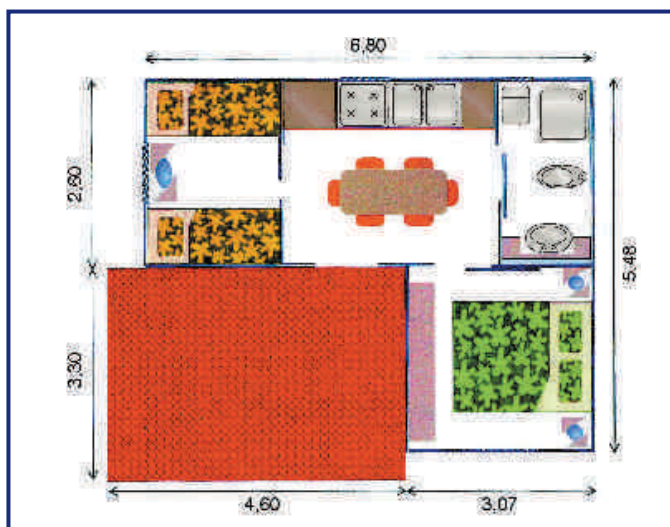

2 giugno - 8 SETTEMBRE 2012

PREZZI SETTIMANALI		02/06	23/06 - 07/07	07/07	04/08	11/08	18/08
		23/06	25/08 - 08/09	04/08	11/08	18/08	25/08
Villetta 40 (4 posti letto) (a settimana)	€	250,00	400,00	700,00	900,00	1.300,00	800,00
Ospiti aggiunti con pernotto (al giorno)	€	5,00	8,00	10,00	12,00	15,00	9,00
Cambio lenzuola e federe (su richiesta a persona)	€	7,00	7,00	7,00	7,00	7,00	7,00
Consumo gas, luce	€	INCLUSO	INCLUSO	INCLUSO	INCLUSO	INCLUSO	INCLUSO
Auto in apposito parcheggio	€	INCLUSO	INCLUSO	INCLUSO	INCLUSO	INCLUSO	INCLUSO
Uso del climatizzatore (settimanale su richiesta)	€	30,00	30,00	70,00	70,00	70,00	50,00
Pulizia obbligatoria fine soggiorno	€	60,00	60,00	60,00	60,00	60,00	60,00
Cauzione su struttura e dotazione	€	100,00	100,00	100,00	100,00	100,00	100,00
Vitto giornaliero a persona al giorno (minimo 1 settimana e comprende 1 colazione ed 1 pasto)	€	15,00	15,00	20,00	20,00	20,00	15,00
Vitto giornaliero a persona al giorno (minimo 1 settimana e comprende 1 colazione ed 2 pasti)	€	25,00	25,00	30,00	30,00	30,00	25,00